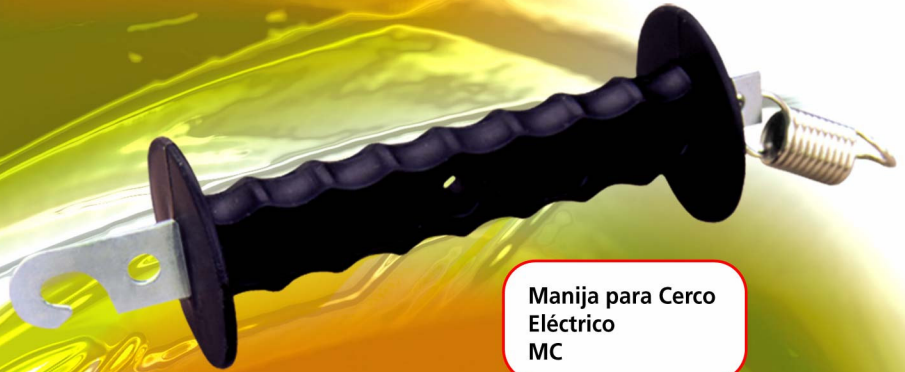

Aisladores

Material eléctrico y accesorios para interiores y para exteriores no puestos a la lluvia.

Fabricación en: Polipropileno, Acero.

Manija para Cerco Eléctrico MC